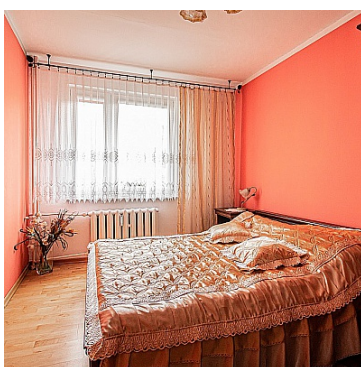

mediaRent
Twoje oferty tam gdzie Ty

Ale Chata Nieruchomości
Młyńska 3
693-242-986 / 693-242-987
alechatanieruchomosci@gmail.com

MIESZKANIE NA SPRZEDAŻ

liczba pokoi: 2, pow. całkowita: 49,60 m²,

Głogów, Piastów II

Cena **230 000** zł

Przygotowaliśmy nową ofertę idealną dla Ciebie i Twojej rodziny!

Mieszkanie 2 - pokojowe o powierzchni 50 m² mieści się na parterze bloku czteropiętrowego na osiedlu Piastów II. Rozkład mieszkania oraz okna skierowane na północ i południe sprawiają, że jest tam słonecznie i przytulnie. Standard mieszkania pozwala na wprowadzenie od zaraz.

Ciebie i członków Twojej Rodziny.

- Łazienka z wc i wanną.
- Duży salon z wyjściem na balkon,
- Pokój idealny na sypialnię lub pokój dla dziecka.

Dużym atutem tej oferty jest jej lokalizacja. Na osiedlu Piastów znajdziemy w zasięgu ręki wszystko co niezbędne: lokale handlowo-usługowe, przedszkole, szkoła.