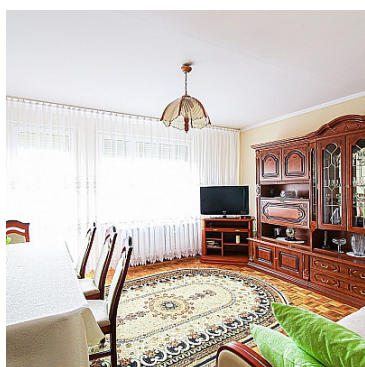

Cena **230 000** zł

Przygotowaliśmy nową ofertę idealną dla Ciebie i Twojej rodziny!

Mieszkanie 2 - pokojowe o powierzchni 50 m² mieści się na parterze bloku czteropiętrowego na osiedlu Piastów II. Rozkład mieszkania oraz okna skierowane na północ i południe sprawiają, że jest tam słonecznie i przytulnie. Standard mieszkania pozwala na wprowadzenie od zaraz.

W skład nieruchomości wchodzi:

- Przestronny przedpokój,
- Jasna i ustawna kuchnia wraz z drewnianymi meblami w zabudowie, w której nie zabraknie miejsca dla

mediaRent
Twoje oferty tam gdzie Ty

Ale Chata Nieruchomości
Młyńska 3
693-242-986 / 693-242-987
alechatanieruchomosci@gmail.com

Ciebie i członków Twojej Rodziny.

- Łazienka z wc i wanną.
- Duży salon z wyjściem na balkon,
- Pokój idealny na sypialnię lub pokój dla dziecka.

Dużym atutem tej oferty jest jej lokalizacja. Na osiedlu Piastów znajdziemy w zasięgu ręki wszystko co niezbędne: lokale handlowo-usługowe, przedszkole, szkoła.